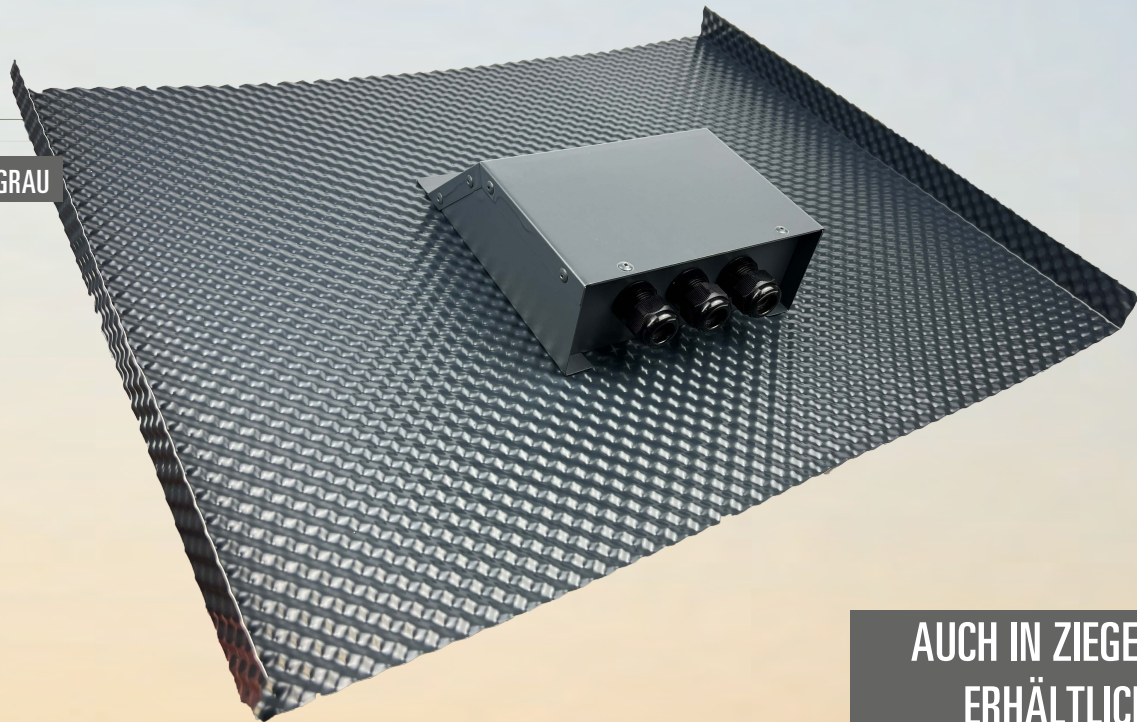

geba KD-PV

NEU!

Universal-Kabeldurchführung für PV

passt unter die Photovoltaik-Anlage

ANTHRAZITGRAU

AUCH IN ZIEGELROT
ERHÄLTlich!

Auf den Punkt gebracht:

- ✓ einfache und schnelle Montage
- ✓ geringe Höhe von nur 7 cm, passt unter die PV-Anlage
- ✓ regensichere Durchführung von bis zu drei Kabeln
- ✓ unauffällige Optik
- ✓ optimale Abdichtung, UV-stabil
- ✓ inkl. Kabelverschraubungen für hohe Dichtigkeit

15 Jahre
Haltbarkeitsgarantie

MAßE

AUSFÜHRUNGEN

KD-PV rot RAL 8004
Art.-Nr. 99600R
VPE: 1

KD-PV anthrazitgrau RAL 7016
Art.-Nr. 99600G
VPE: 1