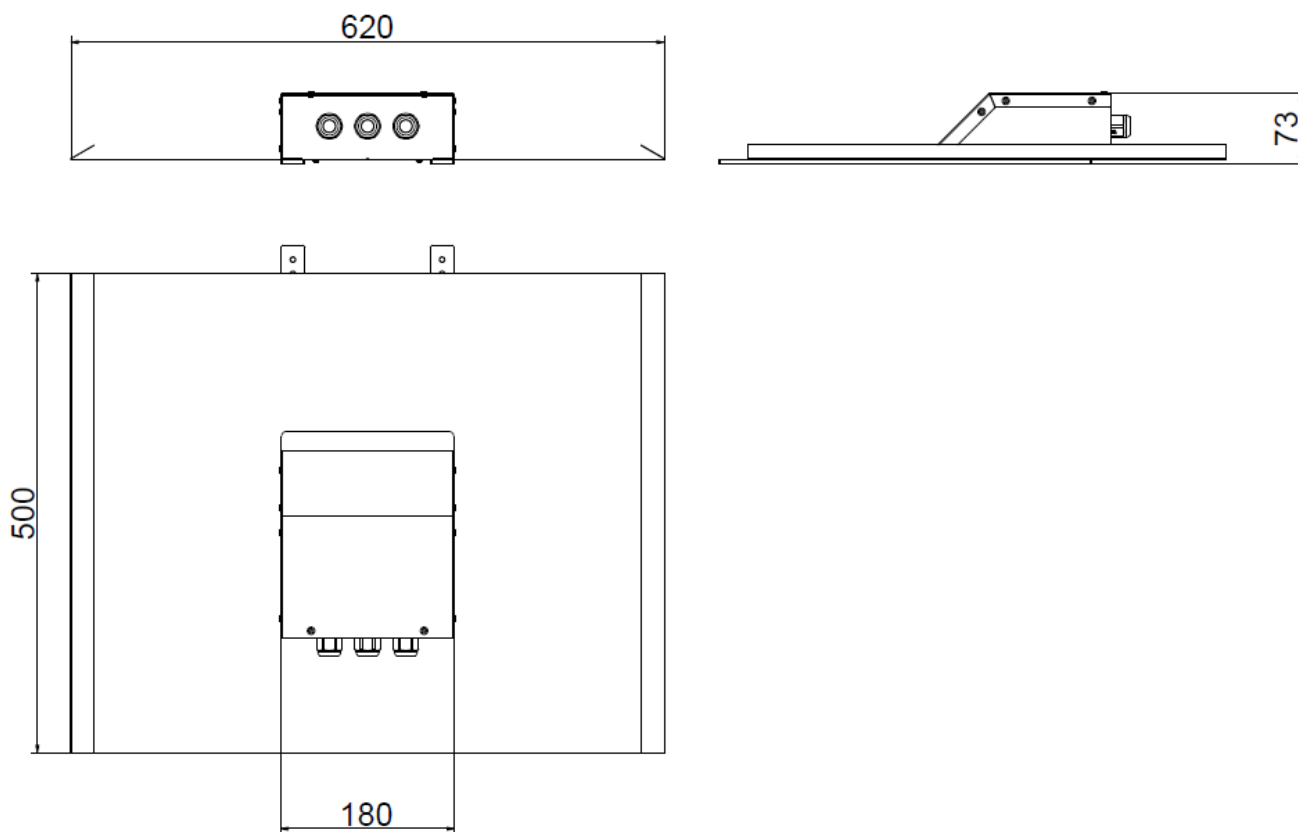

geba KD-PV

NEU!

Universal-Kabeldurchführung für PV

passt unter die Photovoltaik-Anlage

ANTHRAZITGRAU

AUCH IN ZIEGELROT
ERHÄLTlich!

Auf den Punkt gebracht:

- ✓ einfache und schnelle Montage
- ✓ geringe Höhe von nur 7 cm, passt unter die PV-Anlage
- ✓ regensichere Durchführung von bis zu drei Kabeln
- ✓ unauffällige Optik
- ✓ optimale Abdichtung, UV-stabil
- ✓ inkl. Kabelverschraubungen für hohe Dichtigkeit

15 Jahre
Haltbarkeitsgarantie

MAßE

AUSFÜHRUNGEN

KD-PV rot RAL 8004
Art.-Nr. 99600R
VPE: 1

KD-PV anthrazitgrau RAL 7016
Art.-Nr. 99600G
VPE: 1